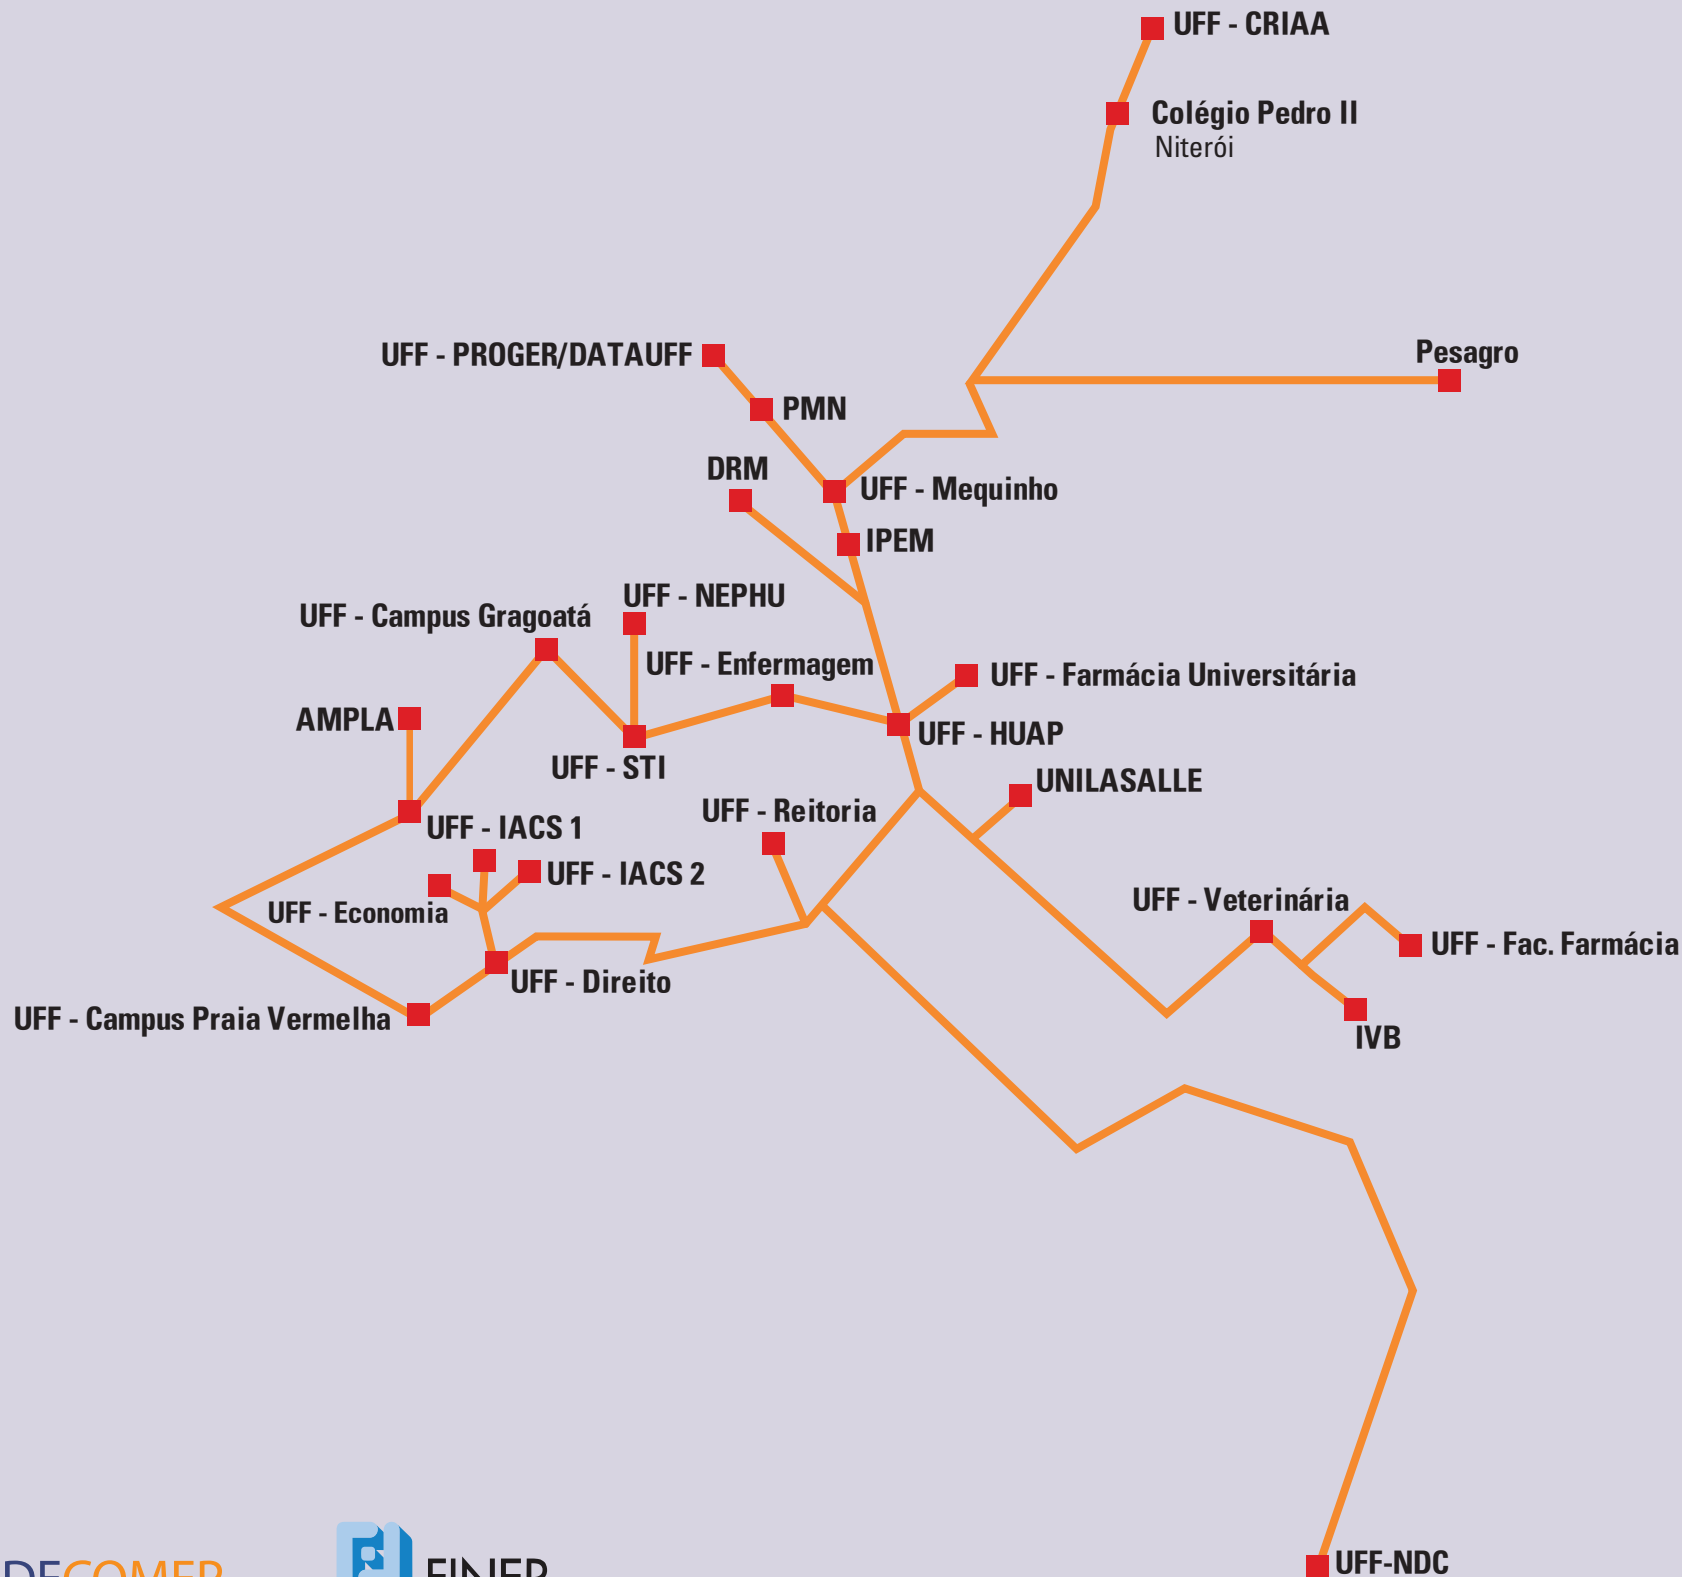

# Integração metropolitana

Última atualização em abr/2014

Ministério da  
Ciência, Tecnologia  
e Inovação

Niterói - RJ  
**REDECOMEP NITERÓI**

Extensão de rede  
**36 K m**

Investimento  
**R\$ 1.030.000,00**

Instituição coordenadora da implantação: RNP

**INSTITUIÇÕES CONSORCIADAS 8**

**PMN** Prefeitura Municipal de Niterói

**UFF** Universidade Federal Fluminense

**IVB** Instituto Vital Brasil

**DRM - RJ** Depto. de Recursos Minerais do Rio de Janeiro

**PESAGRO - RIO** Empresa de Pesquisa Agropecuária do Estado do Rio de Janeiro

**UNILASALLE** La Salle Institutos Superiores - RJ

**Colégio Pedro II** Niterói

**IPEM** Instituto de Pesos e Medidas do Estado do Rio de Janeiro

**INSTITUIÇÕES PARCEIRAS 2**

**PMN** Prefeitura Municipal de Niterói

**AMPLA** Ampla Energia e Serviços S.A

REDECOMEP