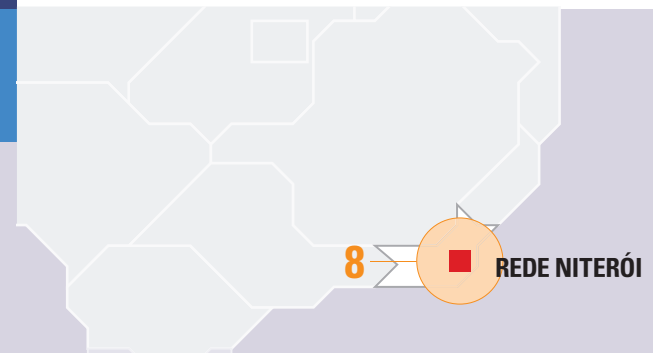

# Integração metropolitana

Última atualização em abr/2014

Ministério da  
Ciência, Tecnologia  
e Inovação

Niterói - RJ  
**REDECOMEP NITERÓI**

Extensão de rede  
**36 K m**

Investimento  
**R\$ 1.030.000,00**

Instituição coordenadora da implantação: RNP

**INSTITUIÇÕES CONSORCIADAS 8**

**PMN** Prefeitura Municipal de Niterói

**UFF** Universidade Federal Fluminense

**IVB** Instituto Vital Brasil

**DRM - RJ** Depto. de Recursos Minerais do Rio de Janeiro